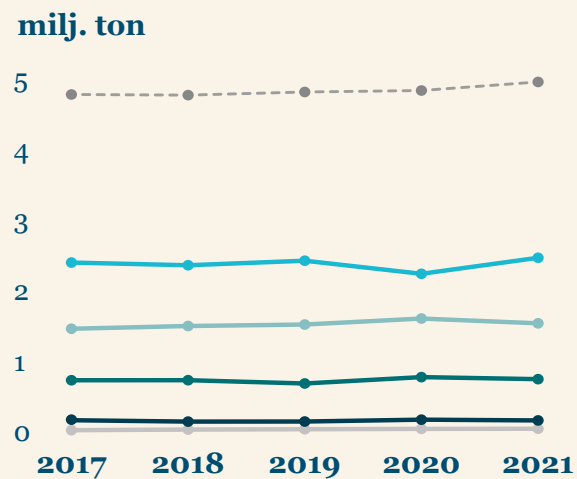

Avfallstrappan

Municipal waste treatment in 2019

EU 27 + Switzerland, Norway and the UK

- Landfill
- Waste-to-Energy
- Recycling + Composting
- Missing data

Graph by CEWEP. Source: EUROSTAT
Last update March 2021

Percentages are calculated based on the municipal waste reported as generated in the country

*: 2018 data (last available)

“DET
FINNS
INGET
AVFALL”

MÅL 2020

Avfallstrenden 2021

Total mängd behandlat kommunalt avfall	ton	kg/pers	tot %	förändring
■ Energiåtervinning	2 468 270	236	49,7	10,1%
■ Materialåtervinning	1 538 830	147	31,0	-4,2%
■ Biologisk återvinning	747 320	71	15,1	-3,7%
■ Återvinning av konstruktionsmaterial	162 310	16	3,3	-6,2%
■ Deponering	44 220	4	0,9	4,0%
■ Totalt behandlad mängd	4 960 950	475	100,0	2,5%