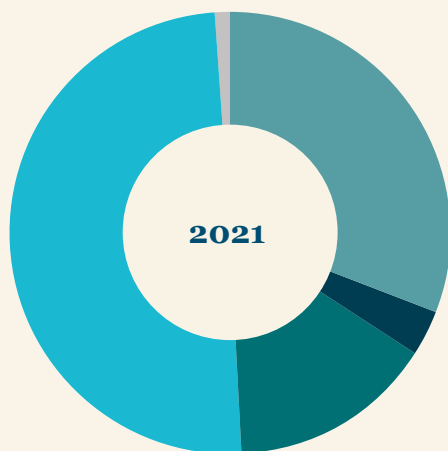

Avfallstrenden 2021