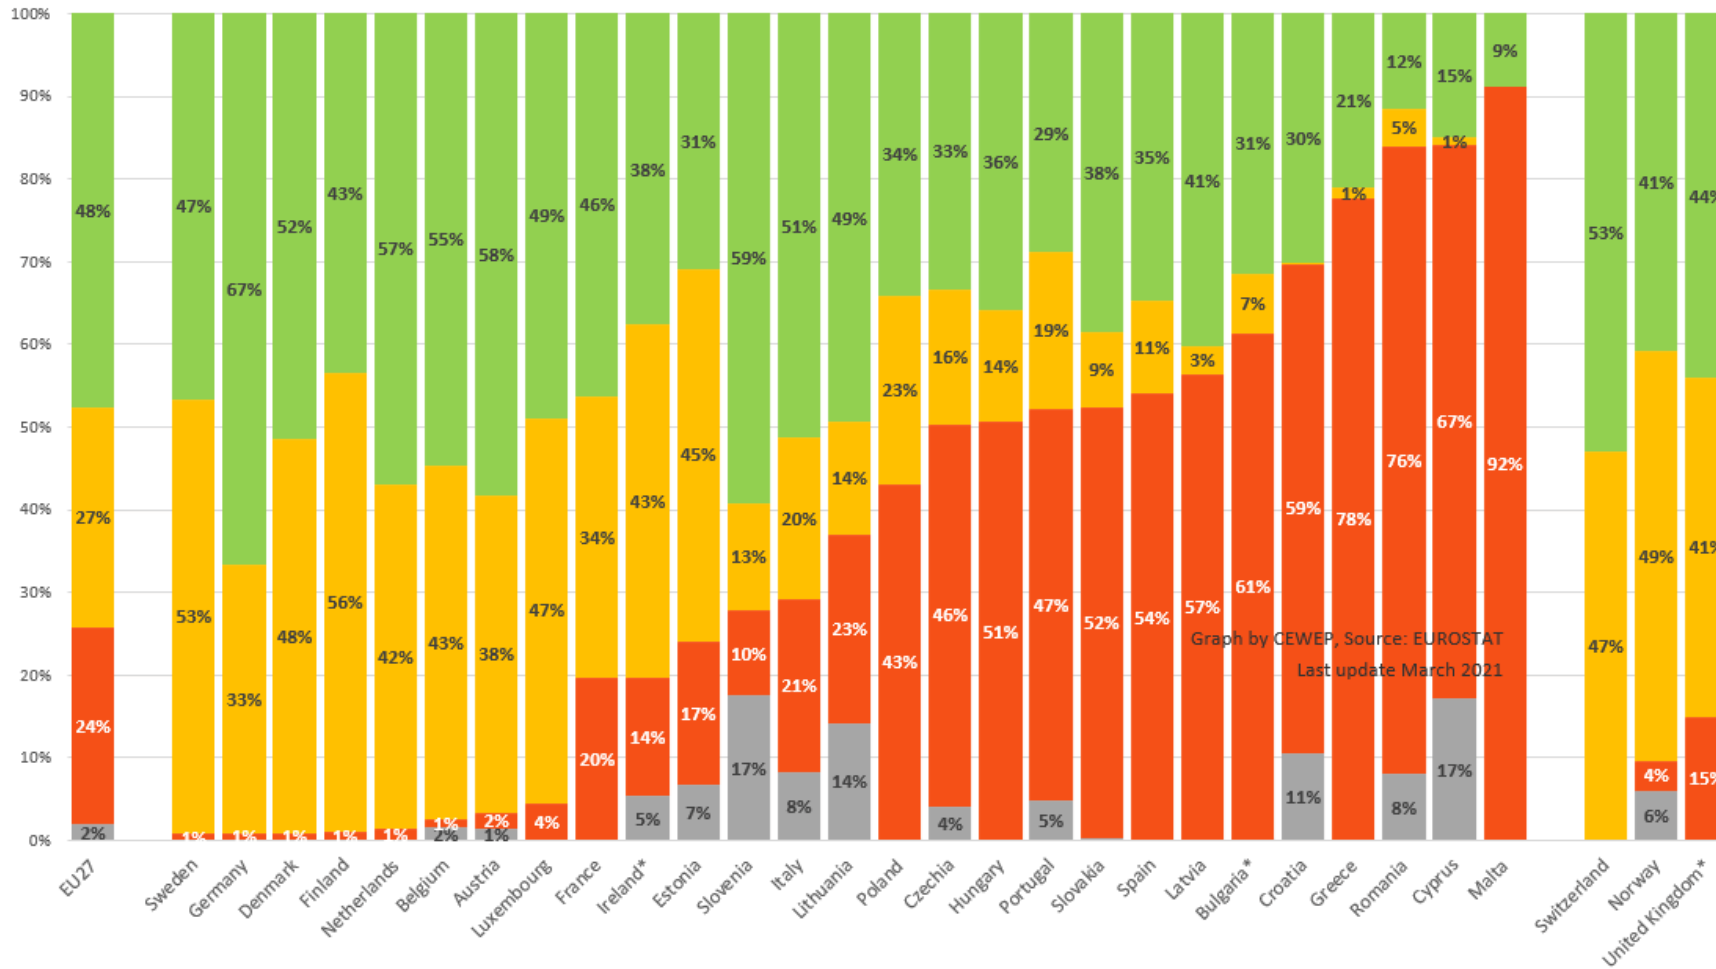

Det finns inget avfall

Jon Djerf, 27 September 2022

AVFALL SVERIGE

Om Avfall Sverige

- Kommunernas branschorganisation inom avfall och återvinning
- 400 medlemmar
- Vi verkar för en miljöriktig, hållbar avfallshantering utifrån ett samhällsansvar

Avfallstrappan

Municipal waste treatment in 2019

EU 27 + Switzerland, Norway and the UK

- Landfill
- Waste-to-Energy
- Recycling + Composting
- Missing data

Graph by CEWEP. Source: EUROSTAT
Last update March 2021

Percentages are calculated based on the municipal waste reported as generated in the country

*: 2018 data (last available)

“DET
FINNS
INGET
AVFALL”

MÅL 2020

Avfallstrenden 2021

Total mängd behandlat kommunalt avfall	ton	kg/pers	tot %	förändring
■ Energiåtervinning	2 468 270	236	49,7	10,1%
■ Materialåtervinning	1 538 830	147	31,0	-4,2%
■ Biologisk återvinning	747 320	71	15,1	-3,7%
■ Återvinning av konstruktionsmaterial	162 310	16	3,3	-6,2%
■ Deponering	44 220	4	0,9	4,0%
■ Totalt behandlad mängd	4 960 950	475	100,0	2,5%

Avfallstrenden 2021

Total mängd behandlat kommunalt avfall	ton	kg/pers	tot %	förändring
Energiåtervinning	2 468 270	236	49,7	10,1%
Materialåtervinning	1 538 830	147	31,0	-4,2%
Biologisk återvinning	747 320	71	15,1	-3,7%
Återvinning av konstruktionsmaterial	162 310	16	3,3	-6,2%
Deponering	44 220	4	0,9	4,0%
Totalt behandlad mängd	4 960 950	475	100,0	2,5%