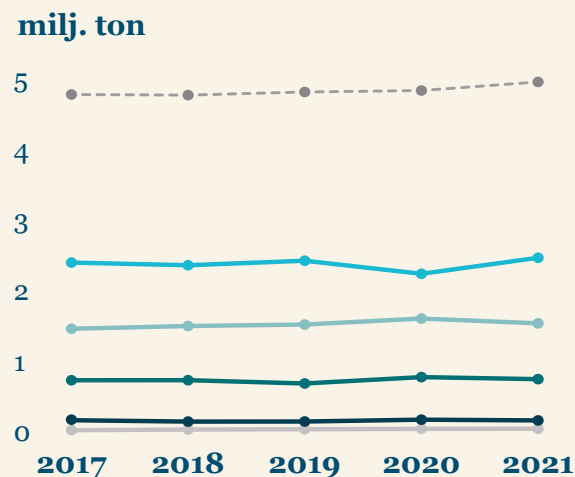

Avfallstrenden 2021