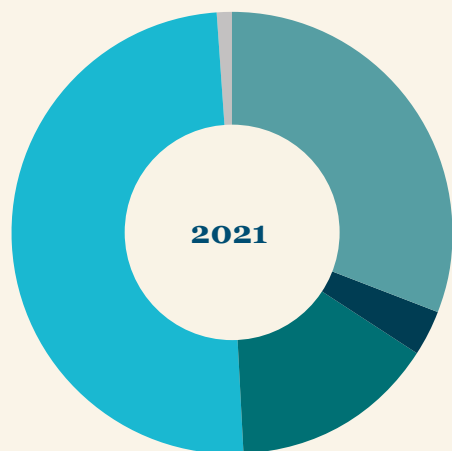

Avfallstrappan

Municipal waste treatment in 2019

EU 27 + Switzerland, Norway and the UK

- Landfill
- Waste-to-Energy
- Recycling + Composting
- Missing data

Graph by CEWEP. Source: EUROSTAT
Last update March 2021

Percentages are calculated based on the municipal waste reported as generated in the country

*: 2018 data (last available)

“DET
FINNS
INGET
AVFALL”

MÅL 2020

Avfallstrenden 2021

Total mängd behandlat kommunalt avfall	ton	kg/pers	tot %	förändring
■ Energiåtervinning	2 468 270	236	49,7	10,1%
■ Materialåtervinning	1 538 830	147	31,0	-4,2%
■ Biologisk återvinning	747 320	71	15,1	-3,7%
■ Återvinning av konstruktionsmaterial	162 310	16	3,3	-6,2%
■ Deponering	44 220	4	0,9	4,0%
■ Totalt behandlad mängd	4 960 950	475	100,0	2,5%